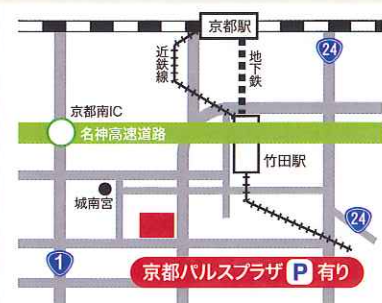

欲しい物いっぱい!

- 陶磁器 ●ほっとはあと製品
- インテリア商品 ●そば・寿司・弁当など

アンケート回答者に粗品プレゼント!

当日は市バスを増便・市バス利用券を配布

竹田駅西口と会場間は市バス(増便あり)をご利用ください。
 運行本数は1時間あたり概ね4~6本です。
 当日のフェア開催時間帯に竹田駅西口と会場前の市バス停留所
 付近で「市バス利用券」を配布します。

京都府総合見本市会館

京都 パルスプラザ

京都市伏見区竹田鳥羽殿町5
TEL:075-611-0011

詳しくは <http://www.pref.kyoto.jp/noryoku> をご覧ください。

京都ものづくりフェア 2012 ◆出展・イベント一覧 (予定)

京都ものづくりフェア2012

中央ステージ プログラム

11月10日(土)

11:00~12:00

名人による手打ちそば